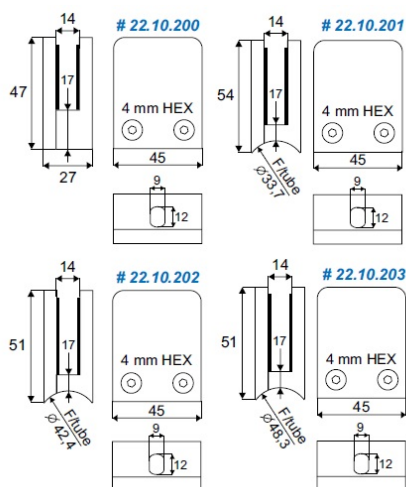

## Description:

Glass Clamp "Square" 45x52x27mm, Zamak-Raw, ø33,7mm Tube, 6-10,76mm Glass Thickness, No Safety Pin & No Cushions

## Item number:

22.10.201-8

Units	Box	Carton	HS Code	Barcode
Pcs.	0	100	8302419000	
				5704866083171

MODEL „SQUARE“	Glass thickness	Glass Type	Cushion mm	Item numbers	
	6	mono	4 + 5	22.10.207	+ 22.10.208
	6,76	Lam.	4 + 4	22.10.207	+ 22.10.207
	8	mono	3 + 4	22.10.208	+ 22.10.207
	8,76	Lam.	3 + 3	22.10.208	+ 22.10.206
	10	mono	2 + 3	22.10.205	+ 22.10.206
	10,76	Lam.	2 + 2	22.10.205	+ 22.10.205